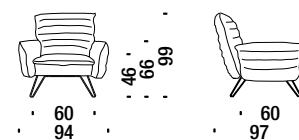

Cloudscape Chair goose down

Cloudscape Chair plume

DL0F05

5,8mt. 9,3m² 1m³ 36Kg